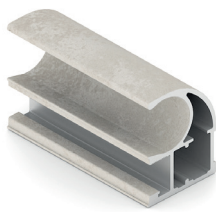

Жемчуг розовый