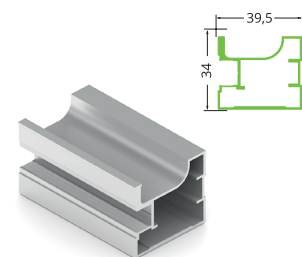

AS0010.BP540
Профиль вертикальный С
Длина – 5.4 м
В упаковке 10 шт.

AS0533.VP540
Профиль вертикальный FLAT
Длина – 5.4 м
В упаковке 10 шт.

AS0482.VP540
Профиль вертикальный О
Длина – 5.4 м
В упаковке 10 шт.

AS0639.VP540
Профиль вертикальный I
Длина – 5.4 м
В упаковке 10 шт.

AS0008.DP540
Профиль вертикальный Н
Длина – 5.4 м
В упаковке 10 шт.

FA0413.VP540
Профиль вертикальный FUSION
Длина – 5.4 м
В упаковке 8/6 шт.

AS0107.VP540
Направляющая однополосная верхняя
Длина – 5.4 м
В упаковке 8 шт.

AS0046.VP540
Направляющая двухполосная верхняя
Длина – 5.4 м
В упаковке 10 шт.

AS0004.VP540
Рамка верхняя
Длина – 5.4 м
В упаковке 10 шт.