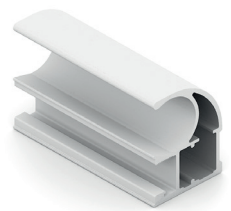

Белый матовый