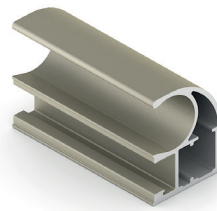

FA0427.AP540
Профиль угловой
Длина – 5.4 м
В упаковке 8 шт.

Новинка!

Слоновая кость

Золото матовое

Серебро матовое

Шампань матовая

Шампань глянец

Бронза глянец