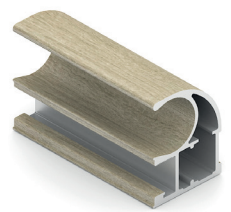

Сталь вороненая

Дуб натуральный

Дуб кантри

В интерьере:
 Профиль вертикальный «С»
 Цвет «береза карельская»
 Система СТАНДАРТ

Система СТАНДАРТ. Ассортиментная матрица

											
	Профиль вертикальный С	Профиль вертикальный Н	Профиль вертикальный FLAT	Профиль вертикальный О	Профиль вертикальный I	Профиль вертикальный FUSION	Рамка верхняя	Рамка нижняя	Рамка средняя	Рамка средняя без самореза	
Анодирование	Серебро матовое										
	Золото матовое										
	Шампань матовая										
	Шампань глянец										
	Бронза глянец										
Бронза матовая											
Окраска	Белый глянец										
	Черный матовый										