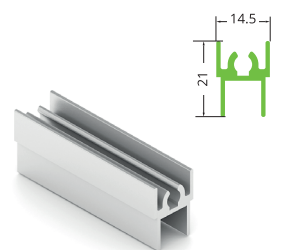

AS0010.BP540
Профиль вертикальный С
Длина – 5.4 м
В упаковке 10 шт.

AS0533.VP540
Профиль вертикальный FLAT
Длина – 5.4 м
В упаковке 10 шт.

AS0482.VP540
Профиль вертикальный О
Длина – 5.4 м
В упаковке 10 шт.

AS0639.VP540
Профиль вертикальный I
Длина – 5.4 м
В упаковке 10 шт.

AS0008.DP540
Профиль вертикальный Н
Длина – 5.4 м
В упаковке 10 шт.

FA0413.VP540
Профиль вертикальный FUSION
Длина – 5.4 м
В упаковке 8/6 шт.

AS0107.VP540
Направляющая однополосная верхняя
Длина – 5.4 м
В упаковке 8 шт.

AS0046.VP540
Направляющая двухполосная верхняя
Длина – 5.4 м
В упаковке 10 шт.

AS0004.VP540
Рамка верхняя
Длина – 5.4 м
В упаковке 10 шт.