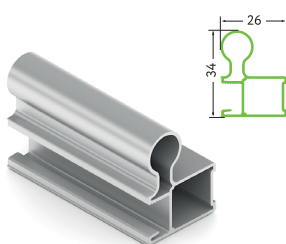

AS0010.BP540
Профиль вертикальный С
Длина – 5.4 м
В упаковке 10 шт.

AS0533.VP540
Профиль вертикальный FLAT
Длина – 5.4 м
В упаковке 10 шт.

AS0482.VP540
Профиль вертикальный О
Длина – 5.4 м
В упаковке 10 шт.

AS0639.VP540
Профиль вертикальный I
Длина – 5.4 м
В упаковке 10 шт.

AS0008.DP540
Профиль вертикальный Н
Длина – 5.4 м
В упаковке 10 шт.

FA0413.VP540
Профиль вертикальный FUSION
Длина – 5.4 м
В упаковке 8/6 шт.

AS0107.VP540
Направляющая однополосная верхняя
Длина – 5.4 м
В упаковке 8 шт.

AS0046.VP540
Направляющая двухполосная верхняя
Длина – 5.4 м
В упаковке 10 шт.

AS0004.VP540
Рамка верхняя
Длина – 5.4 м
В упаковке 10 шт.