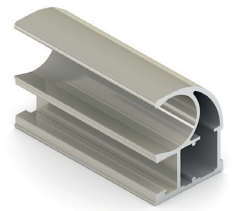

FA0427.AP540
Профиль угловой
Длина – 5.4 м
В упаковке 8 шт.

Новинка!

Слоновая кость

Золото матовое

Серебро матовое

Шампань матовая

Шампань глянец

Бронза глянец