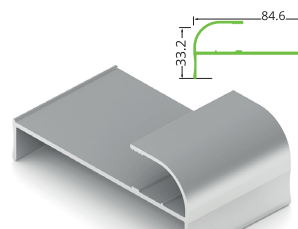

AS0640.VP540
Рамка средняя
Длина – 5.4 м
В упаковке 10 шт.

AS0216.AP540
Рамка средняя без самореза
Длина – 5.4 м
В упаковке 10 шт.

AS0690.VP540
Направляющая врезная однополосная нижняя
Длина – 5.4 м
В упаковке 8 шт.

AS0044.VP540
Направляющая распашной двери
Длина – 5.4 м
В упаковке 10 шт.

AS0460.VP540
Профиль П
Длина – 5.4 м
В упаковке 10 шт.

AS0459.VP540
Упор прямой
Длина – 5.4 м
В упаковке 10 шт.

AS0458.VP540
Упор фасонный
Длина – 5.4 м
В упаковке 10 шт.