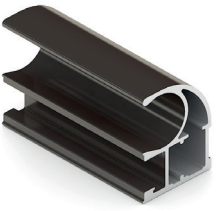

FA0427.AP540
Профиль угловой
Длина – 5.4 м
В упаковке 8 шт.

Новинка!

Слоновая кость

Золото матовое

Серебро матовое

Шампань матовая

Шампань глянец

Бронза глянец