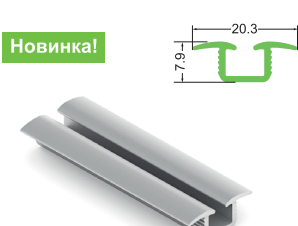

AS0690.VP540
Направляющая врезная однополосная нижняя
Длина – 5.4 м
В упаковке 8 шт.