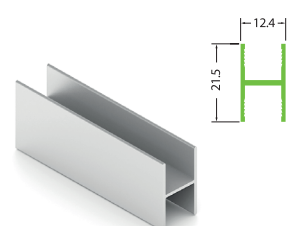

AS0006.VP540
Рамка нижняя
Длина – 5.4 м
В упаковке 10 шт.

AS0108.AP540
Направляющая однополосная нижняя
Длина – 5.4 м
В упаковке 8 шт.

AS0504.VP540
Направляющая двухполосная нижняя
Длина – 5.4 м
В упаковке 10 шт.

AS0640.VP540
Рамка средняя
Длина – 5.4 м
В упаковке 10 шт.

AS0216.AP540
Рамка средняя без самореза
Длина – 5.4 м
В упаковке 10 шт.

AS0690.VP540
Направляющая врезная однополосная нижняя
Длина – 5.4 м
В упаковке 8 шт.