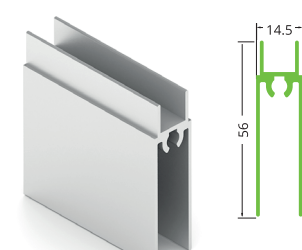

AS0010.BP540
Профиль вертикальный С
Длина – 5.4 м
В упаковке 10 шт.

AS0533.VP540
Профиль вертикальный FLAT
Длина – 5.4 м
В упаковке 10 шт.

AS0482.VP540
Профиль вертикальный О
Длина – 5.4 м
В упаковке 10 шт.

AS0639.VP540
Профиль вертикальный I
Длина – 5.4 м
В упаковке 10 шт.

AS0008.DP540
Профиль вертикальный Н
Длина – 5.4 м
В упаковке 10 шт.

FA0413.VP540
Профиль вертикальный FUSION
Длина – 5.4 м
В упаковке 8/6 шт.

AS0107.VP540
Направляющая однополосная верхняя
Длина – 5.4 м
В упаковке 8 шт.

AS0046.VP540
Направляющая двухполосная верхняя
Длина – 5.4 м
В упаковке 10 шт.

AS0004.VP540
Рамка верхняя
Длина – 5.4 м
В упаковке 10 шт.