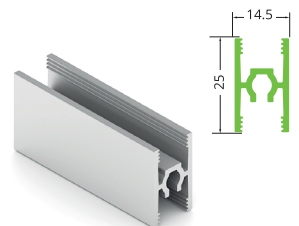

AS0640.VP540
Рамка средняя
Длина – 5.4 м
В упаковке 10 шт.