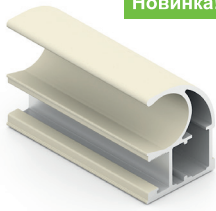

Новинка!

Слоновая кость