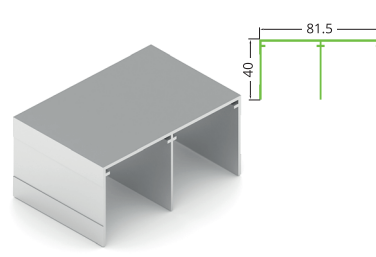

AS0010.BP540
Профиль вертикальный С
Длина – 5.4 м
В упаковке 10 шт.

AS0533.VP540
Профиль вертикальный FLAT
Длина – 5.4 м
В упаковке 10 шт.

AS0482.VP540
Профиль вертикальный О
Длина – 5.4 м
В упаковке 10 шт.

AS0639.VP540
Профиль вертикальный I
Длина – 5.4 м
В упаковке 10 шт.

AS0008.DP540
Профиль вертикальный Н
Длина – 5.4 м
В упаковке 10 шт.

FA0413.VP540
Профиль вертикальный FUSION
Длина – 5.4 м
В упаковке 8/6 шт.

AS0107.VP540
Направляющая однополосная верхняя
Длина – 5.4 м
В упаковке 8 шт.

AS0046.VP540
Направляющая двухполосная верхняя
Длина – 5.4 м
В упаковке 10 шт.

AS0004.VP540
Рамка верхняя
Длина – 5.4 м
В упаковке 10 шт.