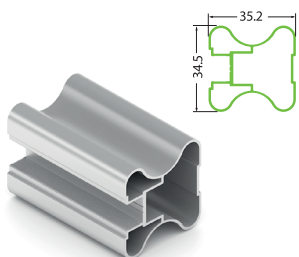

AS0010.BP540
Профиль вертикальный С
Длина – 5.4 м
В упаковке 10 шт.

AS0533.VP540
Профиль вертикальный FLAT
Длина – 5.4 м
В упаковке 10 шт.

AS0482.VP540
Профиль вертикальный О
Длина – 5.4 м
В упаковке 10 шт.

AS0639.VP540
Профиль вертикальный I
Длина – 5.4 м
В упаковке 10 шт.

AS0008.DP540
Профиль вертикальный Н
Длина – 5.4 м
В упаковке 10 шт.

FA0413.VP540
Профиль вертикальный FUSION
Длина – 5.4 м
В упаковке 8/6 шт.

AS0107.VP540
Направляющая однополосная верхняя
Длина – 5.4 м
В упаковке 8 шт.

AS0046.VP540
Направляющая двухполосная верхняя
Длина – 5.4 м
В упаковке 10 шт.

AS0004.VP540
Рамка верхняя
Длина – 5.4 м
В упаковке 10 шт.