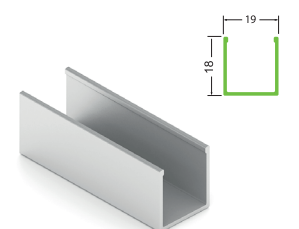

AS0640.VP540
Рамка средняя
Длина – 5.4 м
В упаковке 10 шт.

AS0216.AP540
Рамка средняя без самореза
Длина – 5.4 м
В упаковке 10 шт.

AS0690.VP540
Направляющая врезная однополосная нижняя
Длина – 5.4 м
В упаковке 8 шт.

AS0044.VP540
Направляющая распашной двери
Длина – 5.4 м
В упаковке 10 шт.

AS0460.VP540
Профиль П
Длина – 5.4 м
В упаковке 10 шт.

AS0459.VP540
Упор прямой
Длина – 5.4 м
В упаковке 10 шт.

AS0458.VP540
Упор фасонный
Длина – 5.4 м
В упаковке 10 шт.