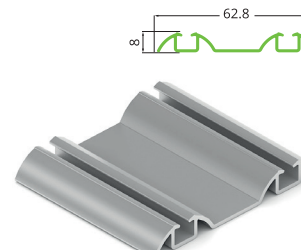

AS0107.VP540
Направляющая однополосная верхняя
Длина – 5.4 м
В упаковке 8 шт.

AS0046.VP540
Направляющая двухполосная верхняя
Длина – 5.4 м
В упаковке 10 шт.

AS0004.VP540
Рамка верхняя
Длина – 5.4 м
В упаковке 10 шт.

AS0006.VP540
Рамка нижняя
Длина – 5.4 м
В упаковке 10 шт.

AS0108.AP540
Направляющая однополосная нижняя
Длина – 5.4 м
В упаковке 8 шт.

AS0504.VP540
Направляющая двухполосная нижняя
Длина – 5.4 м
В упаковке 10 шт.

AS0640.VP540
Рамка средняя
Длина – 5.4 м
В упаковке 10 шт.

AS0216.AP540
Рамка средняя без самореза
Длина – 5.4 м
В упаковке 10 шт.

AS0690.VP540
Направляющая врезная однополосная нижняя
Длина – 5.4 м
В упаковке 8 шт.