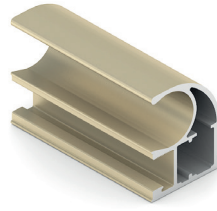

AS0044.VP540
Направляющая распашной двери
Длина – 5.4 м
В упаковке 10 шт.

AS0460.VP540
Профиль П
Длина – 5.4 м
В упаковке 10 шт.

AS0459.VP540
Упор прямой
Длина – 5.4 м
В упаковке 10 шт.

AS0458.VP540
Упор фасонный
Длина – 5.4 м
В упаковке 10 шт.

FA0427.AP540
Профиль угловой
Длина – 5.4 м
В упаковке 8 шт.

Новинка!

Слоновая кость

Золото матовое

Серебро матовое

Шампань матовая

Шампань глянец

Бронза глянец