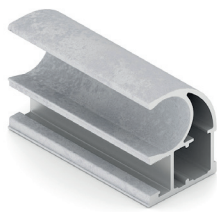

Жемчуг серый