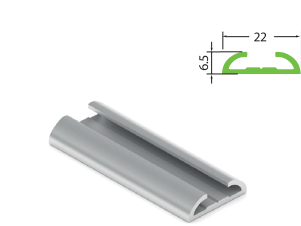

AS0107.VP540
Направляющая однополосная верхняя
Длина – 5.4 м
В упаковке 8 шт.

AS0046.VP540
Направляющая двухполосная верхняя
Длина – 5.4 м
В упаковке 10 шт.

AS0004.VP540
Рамка верхняя
Длина – 5.4 м
В упаковке 10 шт.

AS0006.VP540
Рамка нижняя
Длина – 5.4 м
В упаковке 10 шт.

AS0108.AP540
Направляющая однополосная нижняя
Длина – 5.4 м
В упаковке 8 шт.

AS0504.VP540
Направляющая двухполосная нижняя
Длина – 5.4 м
В упаковке 10 шт.

AS0640.VP540
Рамка средняя
Длина – 5.4 м
В упаковке 10 шт.

AS0216.AP540
Рамка средняя без самореза
Длина – 5.4 м
В упаковке 10 шт.

AS0690.VP540
Направляющая врезная однополосная нижняя
Длина – 5.4 м
В упаковке 8 шт.