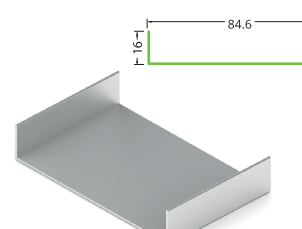

AS0640.VP540
Рамка средняя
Длина – 5.4 м
В упаковке 10 шт.

AS0216.AP540
Рамка средняя без самореза
Длина – 5.4 м
В упаковке 10 шт.

AS0690.VP540
Направляющая врезная однополосная нижняя
Длина – 5.4 м
В упаковке 8 шт.

AS0044.VP540
Направляющая распашной двери
Длина – 5.4 м
В упаковке 10 шт.

AS0460.VP540
Профиль П
Длина – 5.4 м
В упаковке 10 шт.

AS0459.VP540
Упор прямой
Длина – 5.4 м
В упаковке 10 шт.

AS0458.VP540
Упор фасонный
Длина – 5.4 м
В упаковке 10 шт.