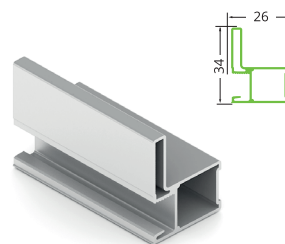

AS0010.BP540
Профиль вертикальный С
Длина – 5.4 м
В упаковке 10 шт.

AS0533.VP540
Профиль вертикальный FLAT
Длина – 5.4 м
В упаковке 10 шт.

AS0482.VP540
Профиль вертикальный О
Длина – 5.4 м
В упаковке 10 шт.

AS0107.VP540
Направляющая однополосная верхняя
Длина – 5.4 м
В упаковке 8 шт.

AS0046.VP540
Направляющая двухполосная верхняя
Длина – 5.4 м
В упаковке 10 шт.

AS0004.VP540
Рамка верхняя
Длина – 5.4 м
В упаковке 10 шт.