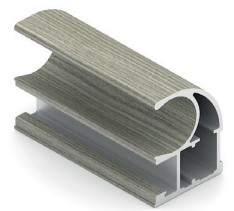

Дуб неаполь