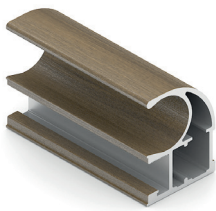

Орех благородный